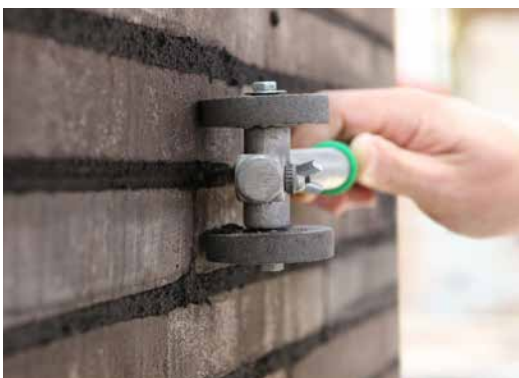

Meer informatie, technische specificaties en verwerkingsrichtlijnen vindt u op www.magistrada.nl.

Snel metselen door het lange formaat; eenvoudig invlijen zonder de stootvoeg aan te zetten.

Een strakke, verdiepte voeg ontstaat door afwerking met een pointmaster.

Verdiepte voeg door plaatsing van dunbedmortel op achterzijde van de baksteen.

Metselen in wildverband zorgt voor eenvoudige verwerking. Gekromde bakstenen worden opgevangen in de lintvoeg.

Gevelbakstenen
Wienerberger Bemmeler