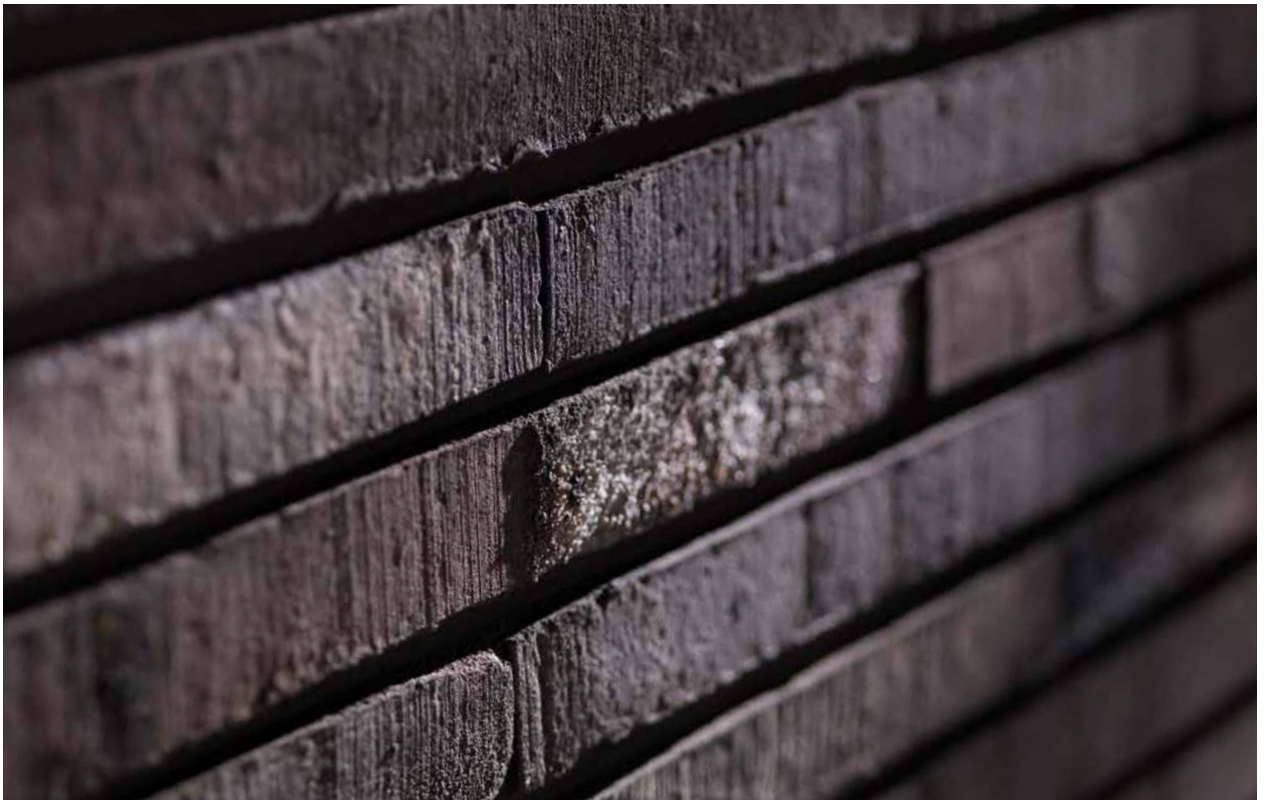

Eigen textuur

Wasserstrich is de typische methode om bakstenen uit de vormbakken te lossen. In plaats van zand wordt in de bakken water verneveld. Dit zorgt voor een gladde, wat geschaafde en onbezande structuur. De natuurlijke kleur van de kleimix blijft zichtbaar en de baksteen krijgt een zachte, genuanceerde tint.